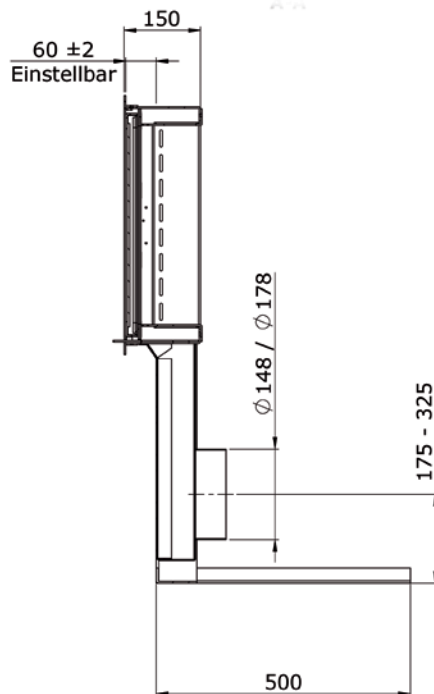

HANS GREUB AG, LOTZWIL

Flurstrasse 40 | 4932 Lotzwil

Tel. 062 922 52 42 | Fax. 062 922 84 00
info@hans-greub.ch | www.hans-greub.ch

Luftdurchlass

ca. 130 cm²

Schwarz Grau Platin Braun Nickel

Standardgrösse

510 x 510 mm

oder auf Mass

Die GREUB Ofentüre ist ein Zubehörprodukt für alle **Ofenbauer**. Diese Türe kann für grössere Öfen wie Kachelöfen, Speicheröfen oder Absorberöfen **individuell** eingebaut werden.

Mittels eines **Luftschiebers** kann der Abbrand **stufenlos reguliert** werden. Die Luft wird über einen separaten Stutzen (Grösse wählbar) zugeführt und strömt von 4 Seiten in den Brennraum. Das Beschlagen der **Keramikscheibe** wird so vermindert.

Die Ofentüre ist in der Höhe einstellbar und der Türgriff kann sowohl **links wie auch rechts** montiert werden.

Für den perfekten Abschluss sorgt der Blendenrahmen, welcher am Ende, von aussen zugänglich, montiert wird.