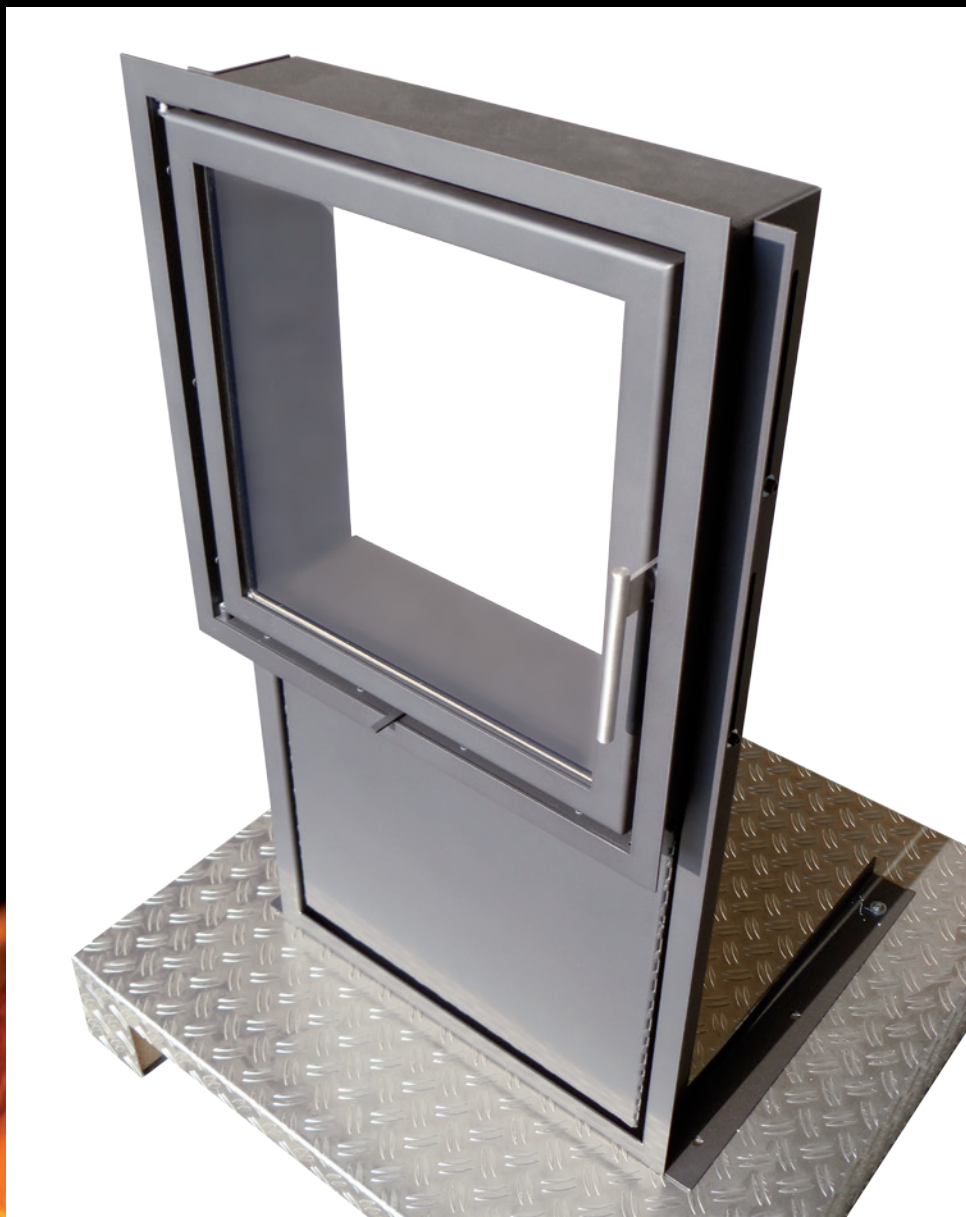

OFENTÜRE

AUS EIGENER PRODUKTION

 **GREUB.**
Cheminéetechnik

Wir haben Ihr Feuer im Griff.

-  Universaltüre für Kachelöfen, Speicheröfen etc.
-  Höhenverstellbar
-  Nimmt Mauertoleranzen auf
-  Türbandung frei wählbar
-  Stufenlose Luftzufuhrregelung
-  Scheibenspülung

oder auf Mass

Die GREUB Ofentüre ist ein Zubehörprodukt für alle **Ofenbauer**. Diese Türe kann für grössere Öfen wie Kachelöfen, Speicheröfen oder Absorberöfen **individuell** eingebaut werden.

Mittels eines **Luftschiebers** kann der Abbrand **stufenlos reguliert** werden. Die Luft wird über einen separaten Stutzen (Grösse wählbar) zugeführt und strömt von 4 Seiten in den Brennraum. Das Beschlagen der **Keramikscheibe** wird so vermindert.

Die Ofentüre ist in der Höhe einstellbar und der Türgriff kann sowohl **links wie auch rechts** montiert werden.

Für den perfekten Abschluss sorgt der Blendenrahmen, welcher am Ende, von aussen zugänglich, montiert wird.