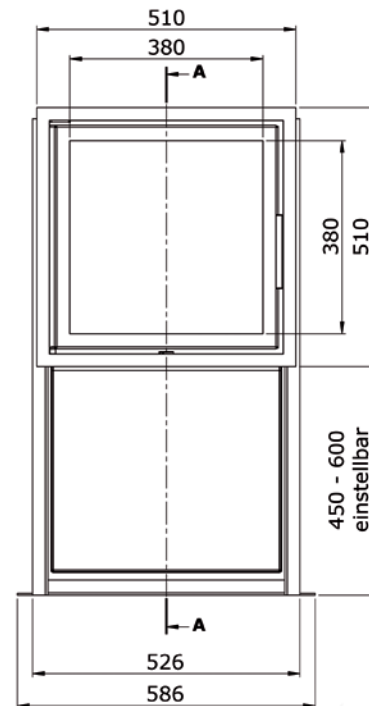

HANS GREUB AG, LOTZWIL

Flurstrasse 40 | 4932 Lotzwil

Tel. 062 922 52 42 | Fax. 062 922 84 00
info@hans-greub.ch | www.hans-greub.ch

Luftdurchlass

ca. 130 cm²

Schwarz Grau Platin Braun Nickel

Standardgrösse

510 x 510 mm

Die Ofentüre ist in der Höhe einstellbar und der Türgriff kann sowohl **links wie auch rechts** montiert werden.

Für den perfekten Abschluss sorgt der Blendenrahmen, welcher am Ende, von aussen zugänglich, montiert wird.