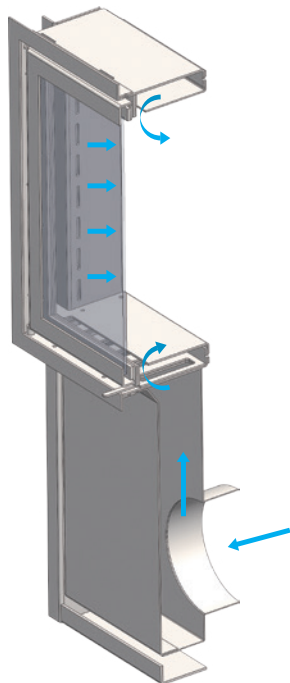

OFENTÜRE

AUS EIGENER PRODUKTION

 **GREUB.**
Cheminéetechnik

Wir haben Ihr Feuer im Griff.

-  Universaltüre für Kachelöfen, Speicheröfen etc.
-  Höhenverstellbar
-  Nimmt Mauertoleranzen auf
-  Türbandung frei wählbar
-  Stufenlose Luftzufuhrregelung
-  Scheibenspülung

HANS GREUB AG, LOTZWIL

Flurstrasse 40 | 4932 Lotzwil

Tel. 062 922 52 42 | Fax. 062 922 84 00
info@hans-greub.ch | www.hans-greub.ch

Luftdurchlass

ca. 130 cm²

Schwarz Grau Platin Braun Nickel

Standardgrösse

510 x 510 mm

oder auf Mass

Die GREUB Ofentüre ist ein Zubehörprodukt für alle **Ofenbauer**. Diese Türe kann für grössere Öfen wie Kachelöfen, Speicheröfen oder Absorberöfen **individuell** eingebaut werden.

Mittels eines **Luftschiebers** kann der Abbrand **stufenlos reguliert** werden. Die Luft wird über einen separaten Stutzen (Grösse wählbar) zugeführt und strömt von 4 Seiten in den Brennraum. Das Beschlagen der **Keramikscheibe** wird so vermindert.

Die Ofentüre ist in der Höhe einstellbar und der Türgriff kann sowohl **links wie auch rechts** montiert werden.

Für den perfekten Abschluss sorgt der Blendenrahmen, welcher am Ende, von aussen zugänglich, montiert wird.