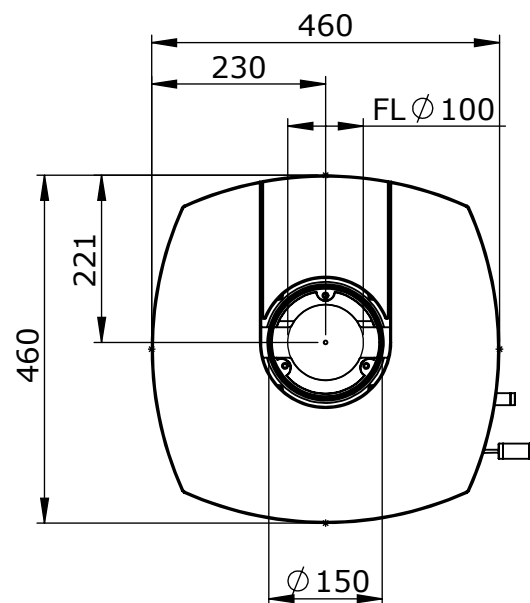

Lieferung mit
Rohr-Uebergangsstück

Hans Greub AG
Flurstrasse 40
CH-4932 Lotzwil

Kaminofen
basierend auf FQ320-1
Verkleidung:
Speckstein & Stahl

Modellfamilie:
Gipfelstürmer
Modell:
Beverin L