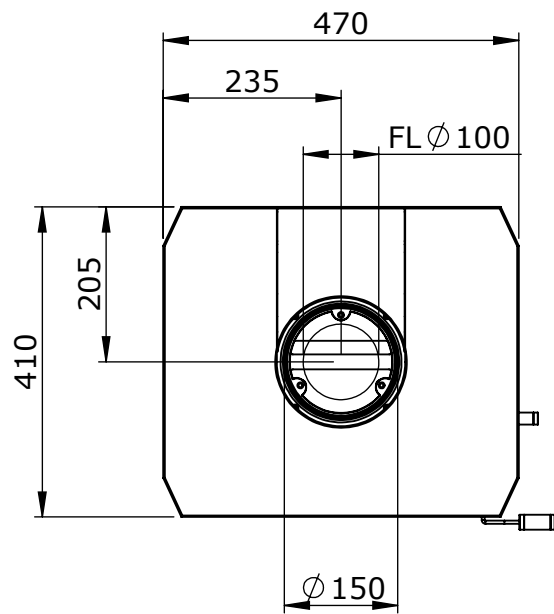

Lieferung mit
Rohr-Uebergangsstück

Hans Greub AG
Flurstrasse 40
CH-4932 Lotzwil

Kaminofen
basierend auf FQ320-1
Verkleidung:
Speckstein & Stahl

Modellfamilie:
Gipfelstürmer
Modell:
Combin L