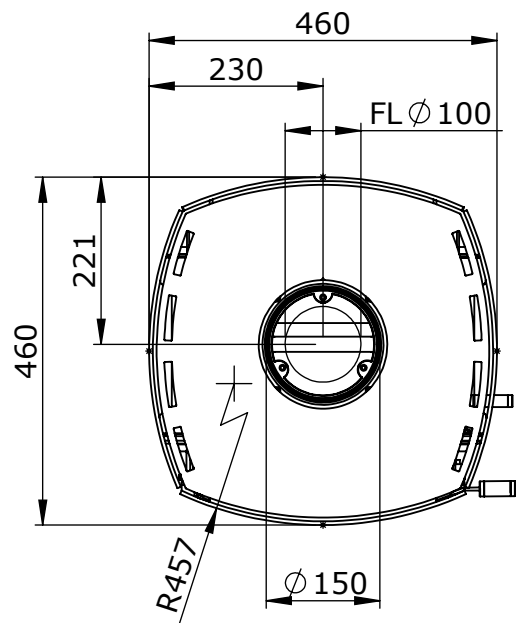

Lieferung mit
Rohr-Uebergangsstück

Hans Greub AG
Flurstrasse 40
CH-4932 Lotzwil

Kaminofen
basierend auf FQ320-1
Verkleidung:
Stahl

Modellfamilie:
Gipfelstürmer
Modell:
Säntis L