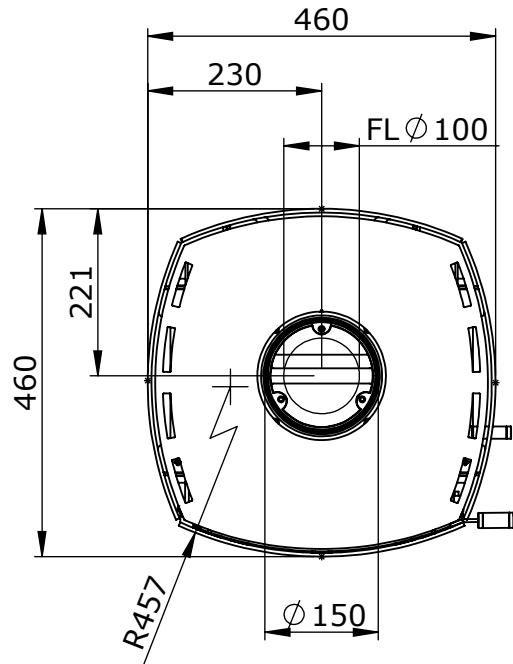

Lieferung mit  
Rohr-Uebergangsstück

Hans Greub AG  
Flurstrasse 40  
CH-4932 Lotzwil

Kaminofen  
basierend auf FQ320-1  
Verkleidung:  
Stahl

Modellfamilie:  
Gipfelstürmer  
Modell:  
**Säntis S**